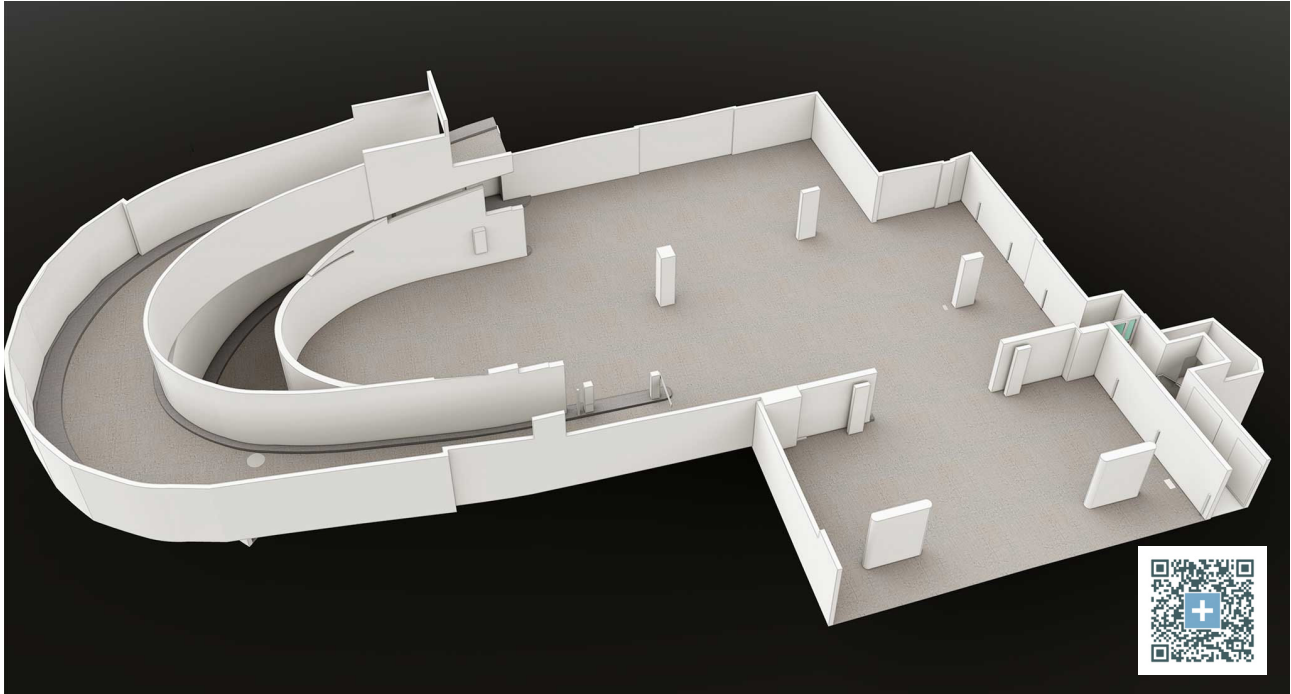

Umgestaltung Obstmarkt Herisau

Ort: Herisau AR

Auftraggeber: B3 Brühwiler AG

ING PLUS hat die Parkgarage für die Umgestaltung beim Obstmarkt in Herisau AR mit 3D-Laserscanning vermessen und ein 3D-Modell modelliert.

Der Obstmarkt im Zentrum von Herisau soll umgestaltet werden. Zu diesem Zwecke wurde ING PLUS mit der Gebäudevermessung der Parkgarage, auf einer Gesamtfläche von ca. 1'000 Quadratmetern, beauftragt.

Die 3D-Modellierung erfolgte mit der CAD-Software ArchiCAD. Der Datenaustausch wurde aufgrund des CAD-Zielsystems Allplan via IFC-Datenschnittstelle sichergestellt.