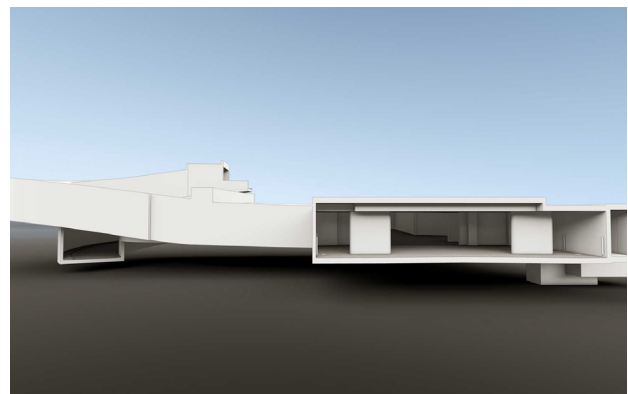

Umgestaltung Obstmarkt Herisau

Ort: Herisau AR

Auftraggeber: B3 Brühwiler AG

ING PLUS hat die Parkgarage für die Umgestaltung beim Obstmarkt in Herisau AR mit 3D-Laserscanning vermessen und ein 3D-Modell modelliert.

Der Obstmarkt im Zentrum von Herisau soll umgestaltet werden. Zu diesem Zwecke wurde ING PLUS mit der Gebäudevermessung der Parkgarage, auf einer Gesamtfläche von ca. 1'000 Quadratmetern, beauftragt.

Die 3D-Modellierung erfolgte mit der CAD-Software ArchiCAD. Der Datenaustausch wurde aufgrund des CAD-Zielsystems Allplan via IFC-Datenschnittstelle sichergestellt.